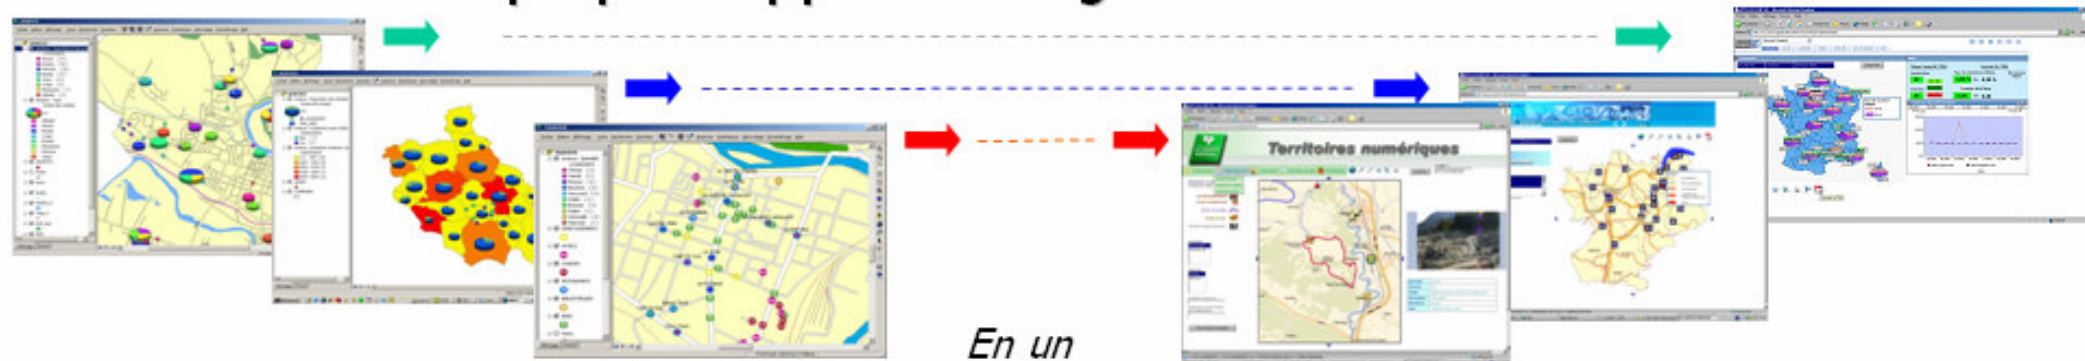

Aigle© : il écrit vos applications

Vos propres applications générées sans effort...

En un

TEMPS RECORD

Génération
VBA

Génération
MapBasic

Génération
JAVA

Aigle ArcGIS

Aigle MapBasic

Aigle JAVA

paramétrages

moteur

données

paramétrages

- **Intranet**
- **Extranet**
- **Internet**

SGBDR externes : Oracle, SQL Server, PostgreSQL, Access, ...

Bases de données géographiques : Géodatabases MySQL, Oracle spatial, ArcSDE, ...

Fichiers géographiques : ArcGIS, MapInfo, Autocad, StarGIS, Geomedia, Edigéo, ...